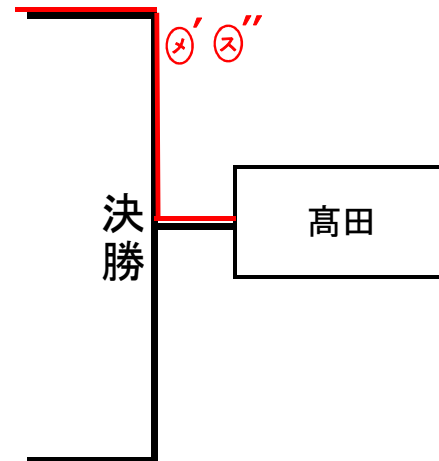

個人の部 試合時間 : 2分 延長1分1回 判定
(女子) リーグ2位までが決勝トーナメント

C	1	2	3	4	5	勝数	勝本数	順位
1 中村		ⓧ' 一本勝	ⓧ' 一本勝	ⓧ' ⓧ'' △	ⓧ' ⓧ''	4	6	1
2 坂本佳	×		判	ⓧ' ⓧ''	判	3	4	2
3 市村	×	×		×	判	1	1	4
4 窪田	×	×	判		判	2	2	3
5 七沢	×	×	×	×		0	0	5
負本数/負数	/	/	/	/	/			

試合順 → 2-5 3-4 1-5 2-3 1-4
5-3 1-3 4-2 1-2 4-5

個人の部 試合時間 : 2分 延長1分1回 判定
(男子) リーグ1位が決勝戦

A	1	2	3	勝数	勝本数	順位
1 高田		ⓧ' ⓧ'' △	ⓧ' ⓧ''	2	4	1
2 明立	×		×	0	0	3
3 渡邊	×	判		1	1	2
負本数/負数	/	/	/			

試合順 → 2-3 1-3 1-2

B	1	2	3	勝数	勝本数	順位
1 清水		ⓧ' ⓧ''	ⓧ' ⓧ''	2	4	1
2 岡部	×		×	0	0	3
3 宮野	×	延 ⓧ'		1	1	2
負本数/負数	/	/	/			

試合順 → 2-3 1-3 1-2